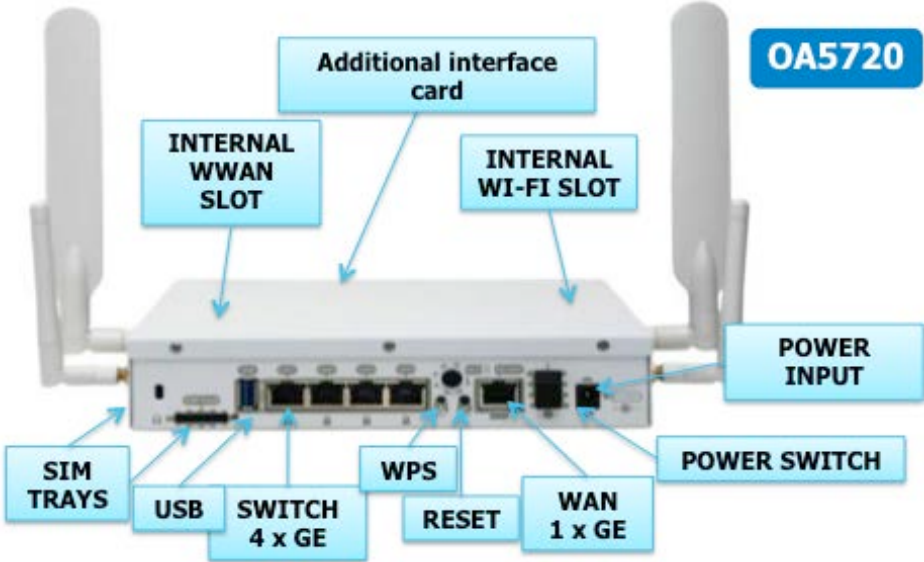

OMNIACCESS 5710 & 5720 ESR

SMALL BRANCH OFFICE

Name	Main WAN interface	Wi-Fi	Cellular option
OA5710	VDSL2/ADSL2+	802.11 a, b,g,n	Regional variations supported
OA5720	Metro Ethernet (Copper)		
OA5720 Sub-Module	Metro Ethernet (Fiber)		
OA5720 Sub-Module	Serial		
OA5720 Sub-Module	E1/T1