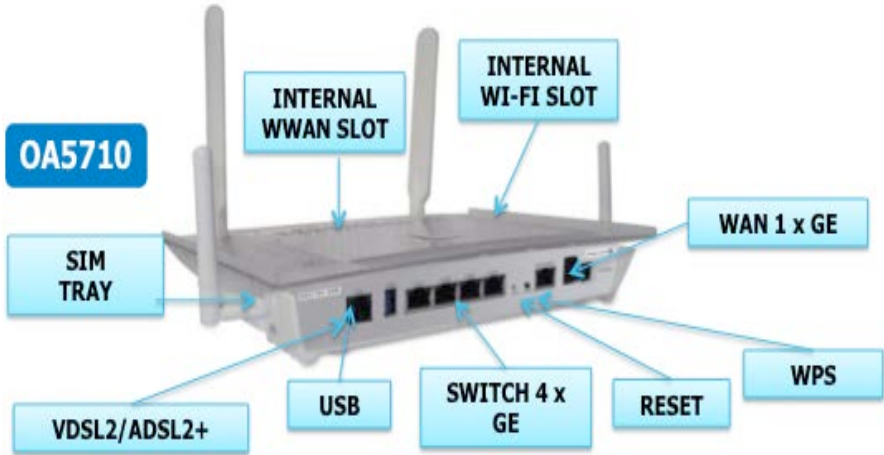

OMNIACCESS 5710 & 5720 ESR

SMALL BRANCH OFFICE

Name	Main WAN interface	Wi-Fi	Cellular option
OA5710	VDSL2/ADSL2+	802.11 a, b,g,n	Regional variations supported
OA5720	Metro Ethernet (Copper)		
OA5720 Sub-Module	Metro Ethernet (Fiber)		
OA5720 Sub-Module	Serial		
OA5720 Sub-Module	E1/T1